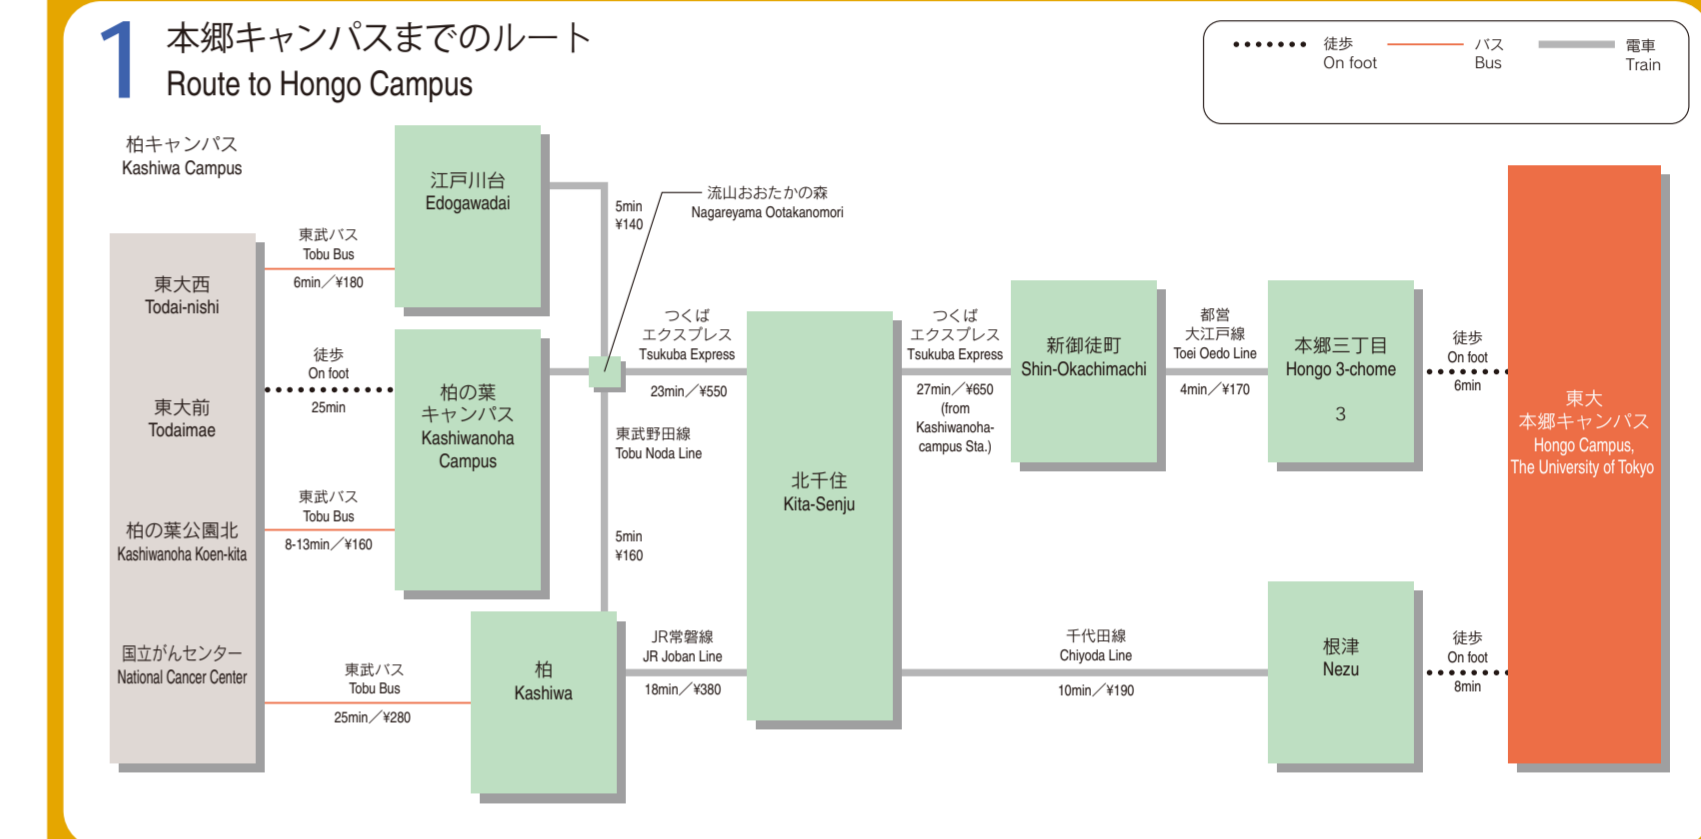

がしわ キャンパス 間편지도

主な交通ルート Major Transportation Route

首都圏交通網 Metropolitan Area Transportation Network

ICカードについて About IC Card

IC	PASMO	Suica	JR	PASMO/Suica	JR
IC	●	●	●	●	●
購入方法	●	●	●	●	●
ご利用方法	●	●	●	●	●
入金(チャージ)	●	●	●	●	●
特徴	●	●	●	●	●