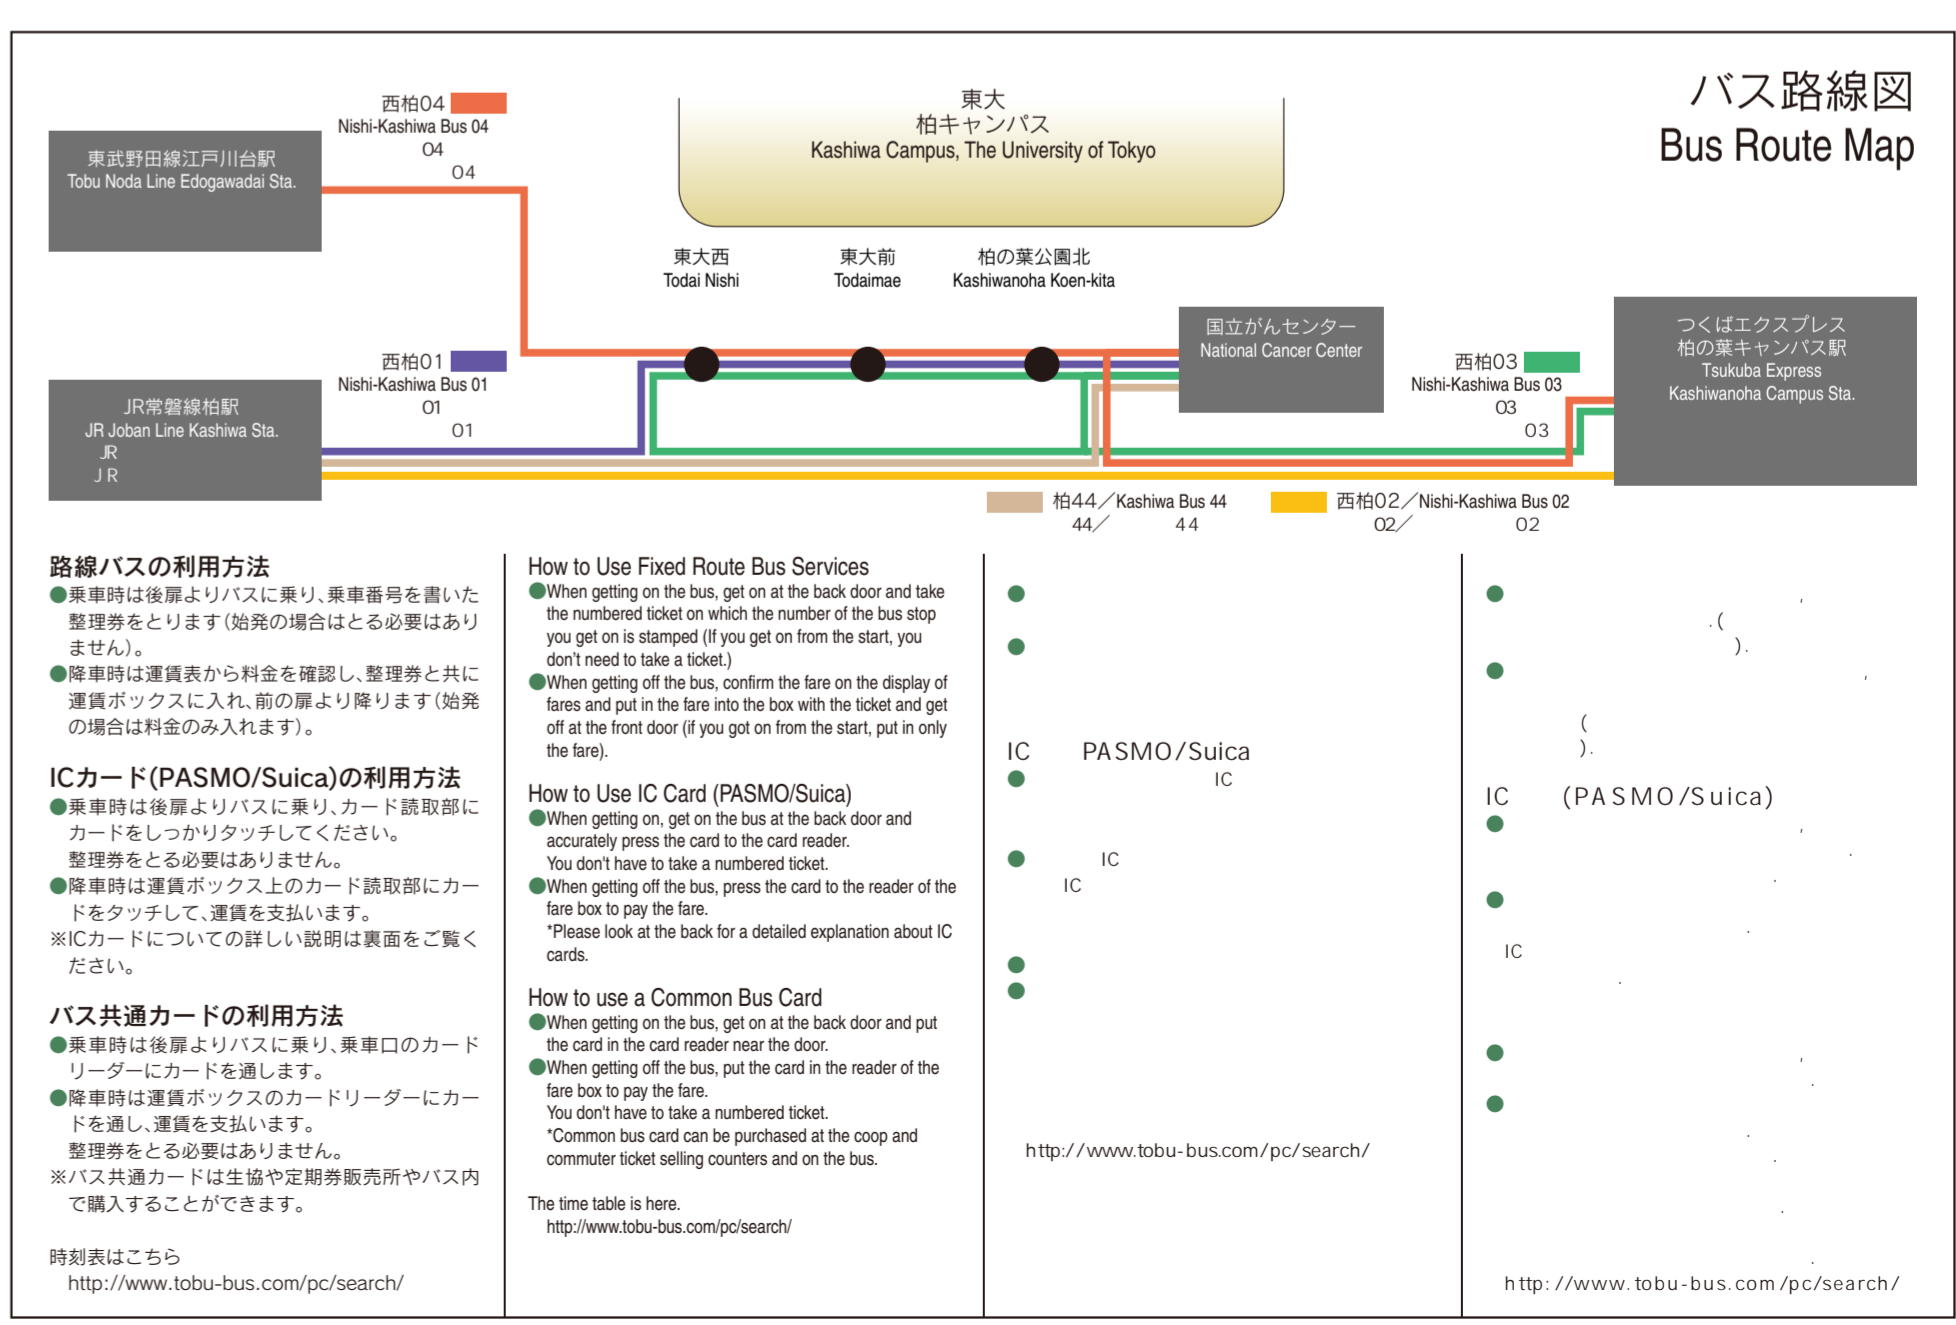

主な大学内連絡先 Contact numbers at Kashiwa Campus

柏国際ナショナルオフィス推進室 Kashiwa International Office	04-7136-4557 /4558	物理研究所 国際交流室 Institute for Solid Physics, International Liaison Office	04-7136-3477	柏図書館 Kashiwa Library	04-7136-4220
新領域創成科学研究科 国際交流室 Graduate School of Frontier Sciences International Liaison Office	04-7136-4561	数物連携宇宙研究機構 国際交流係 Institute for Physics and Mathematics of the Universe	04-7136-5957	保健センター Health Service Center	04-7136-3040