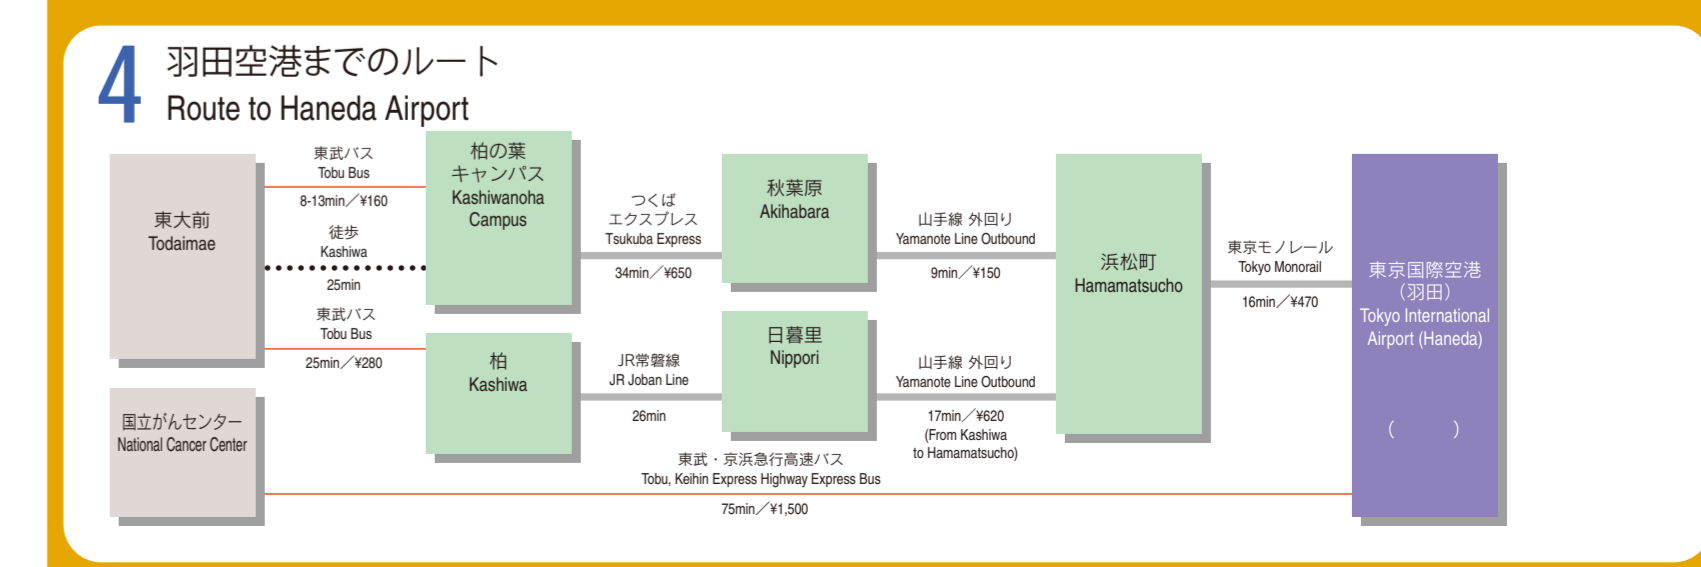

がしわ キャンパス 間편지도

主な交通ルート Major Transportation Route

首都圏交通網 Metropolitan Area Transportation Network

ICカードについて About IC Card

IC	PASMO	Suica	JR	PASMO/Suica	JR
IC	●	●	●	●	●
購入方法	●	●	●	●	●
ご利用方法	●	●	●	●	●
入金(チャージ)	●	●	●	●	●
特徴	●	●	●	●	●