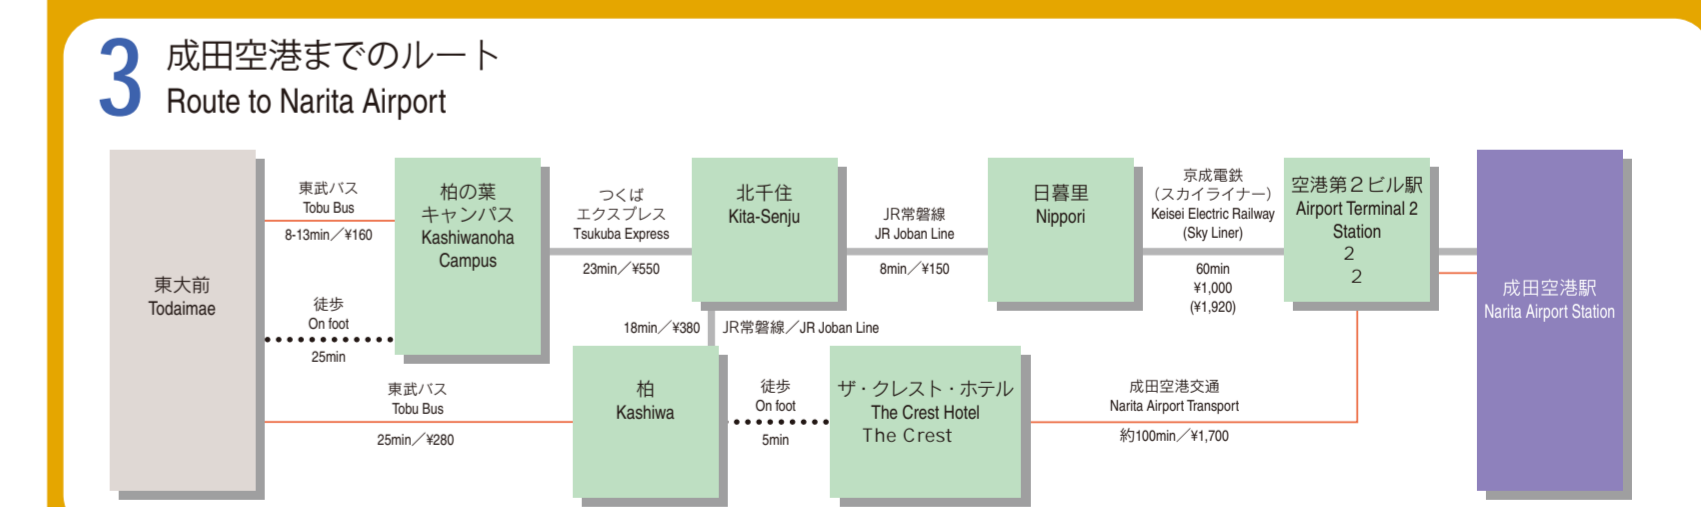

がしわ キャンパス 間편지도

主な交通ルート Major Transportation Route

首都圏交通網 Metropolitan Area Transportation Network

ICカードについて About IC Card

IC	PASMO	Suica	JR	PASMO/Suica	JR
IC	●	●	●	●	●
購入方法	●	●	●	●	●
ご利用方法	●	●	●	●	●
入金(チャージ)	●	●	●	●	●
特徴	●	●	●	●	●