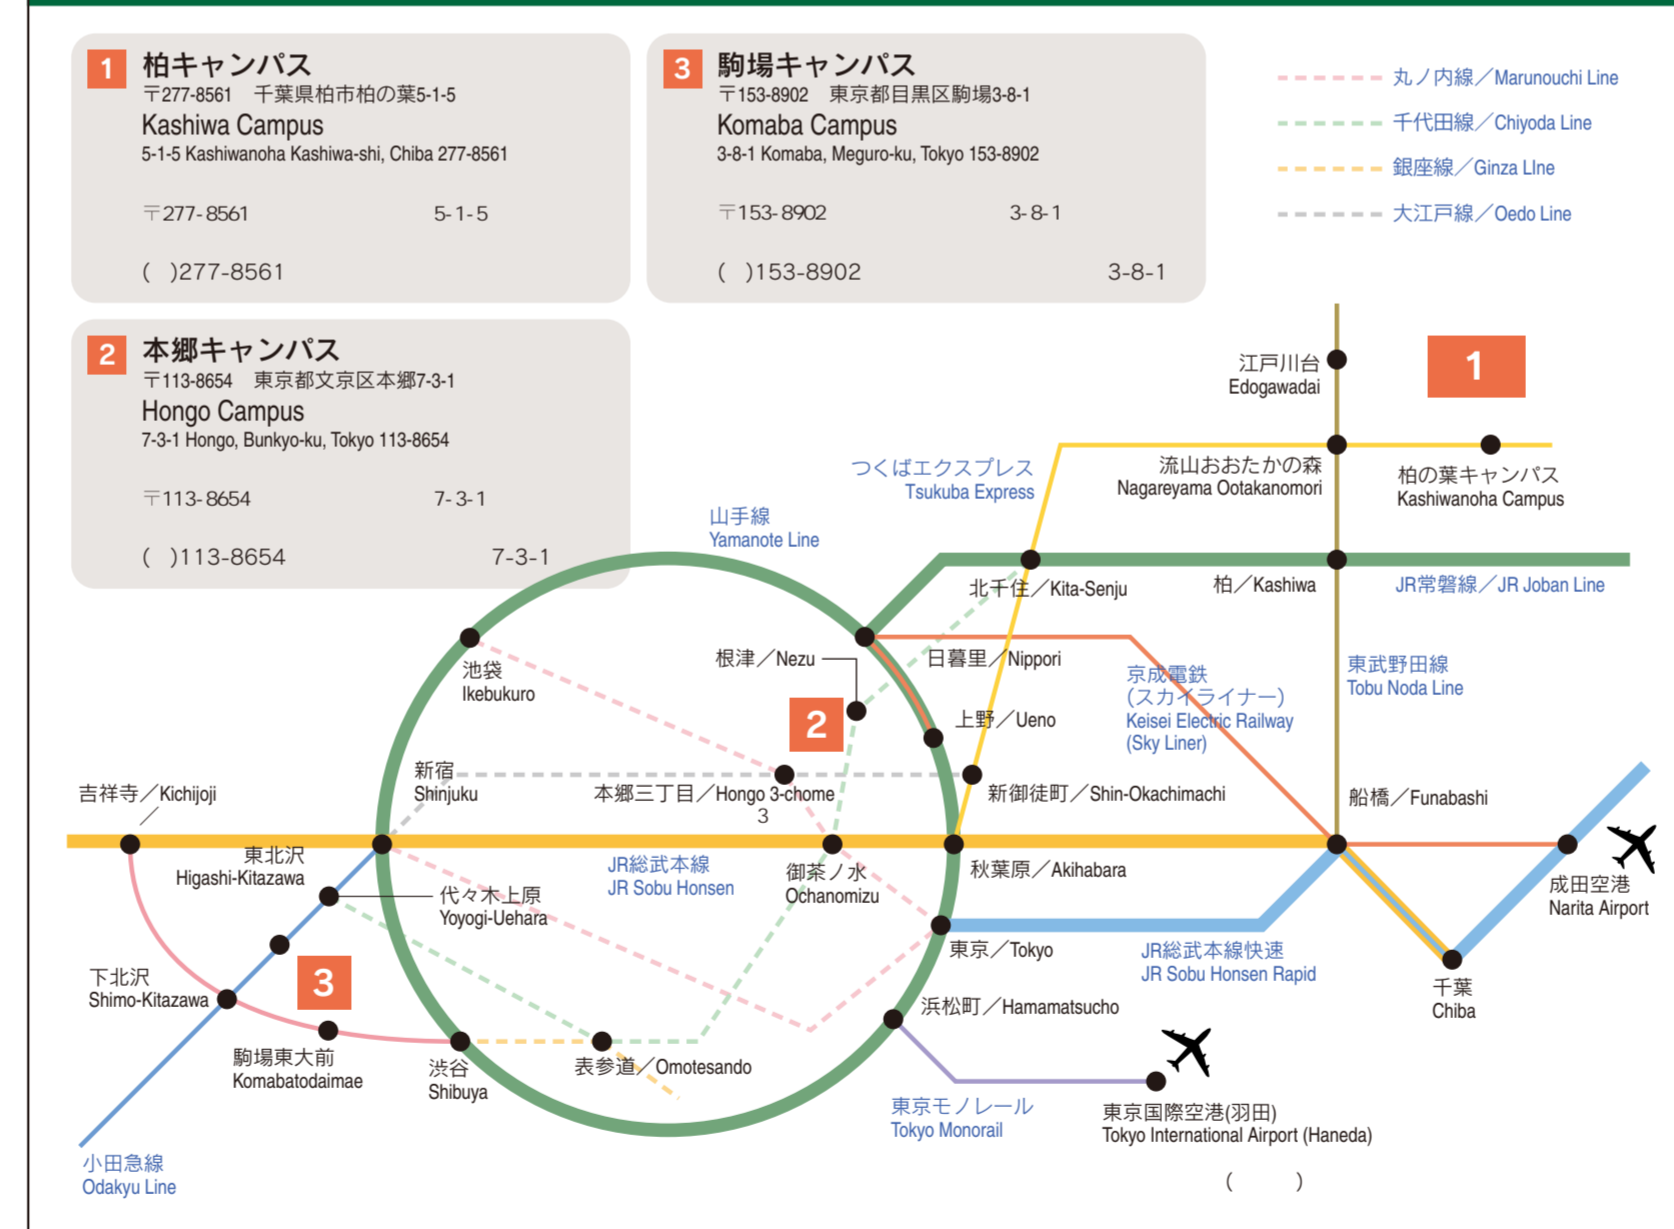

がしわ キャンパス 間편지도

主な交通ルート Major Transportation Route

首都圏交通網 Metropolitan Area Transportation Network

ICカードについて About IC Card

IC	PASMO	Suica	JR	PASMO/Suica	JR
IC	●	●	●	●	●
購入方法	●	●	●	●	●
ご利用方法	●	●	●	●	●
入金(チャージ)	●	●	●	●	●
特徴	●	●	●	●	●