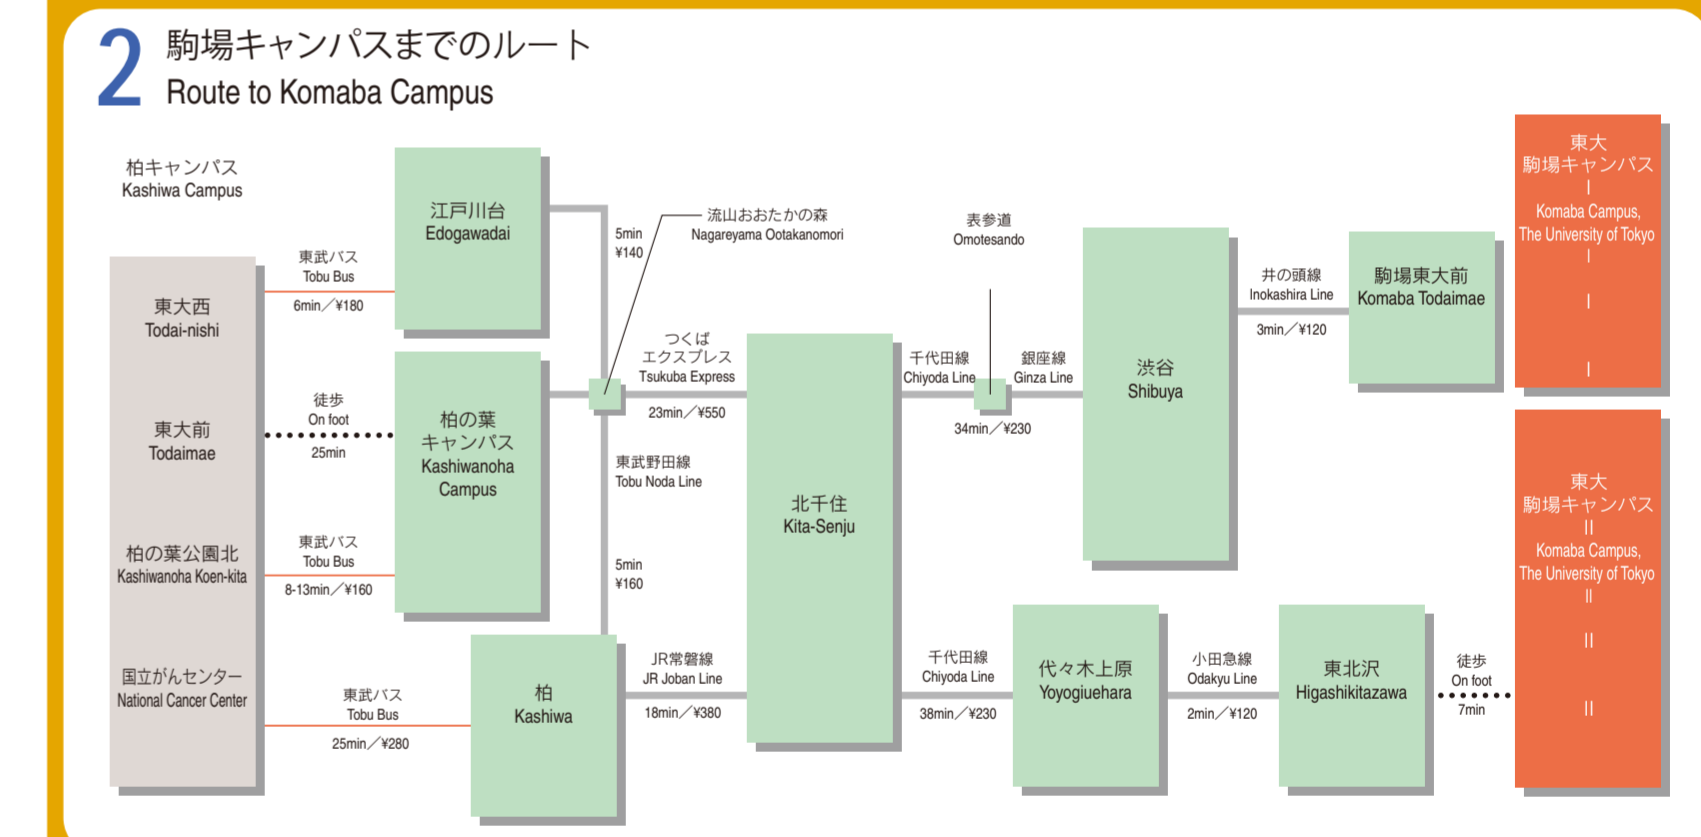

がしわ キャンパス 間편지도

主な交通ルート Major Transportation Route

首都圏交通網 Metropolitan Area Transportation Network

ICカードについて About IC Card

IC	PASMO	Suica	JR	PASMO/Suica	JR
IC	●	●	●	●	●
購入方法	●	●	●	●	●
ご利用方法	●	●	●	●	●
入金(チャージ)	●	●	●	●	●
特徴	●	●	●	●	●